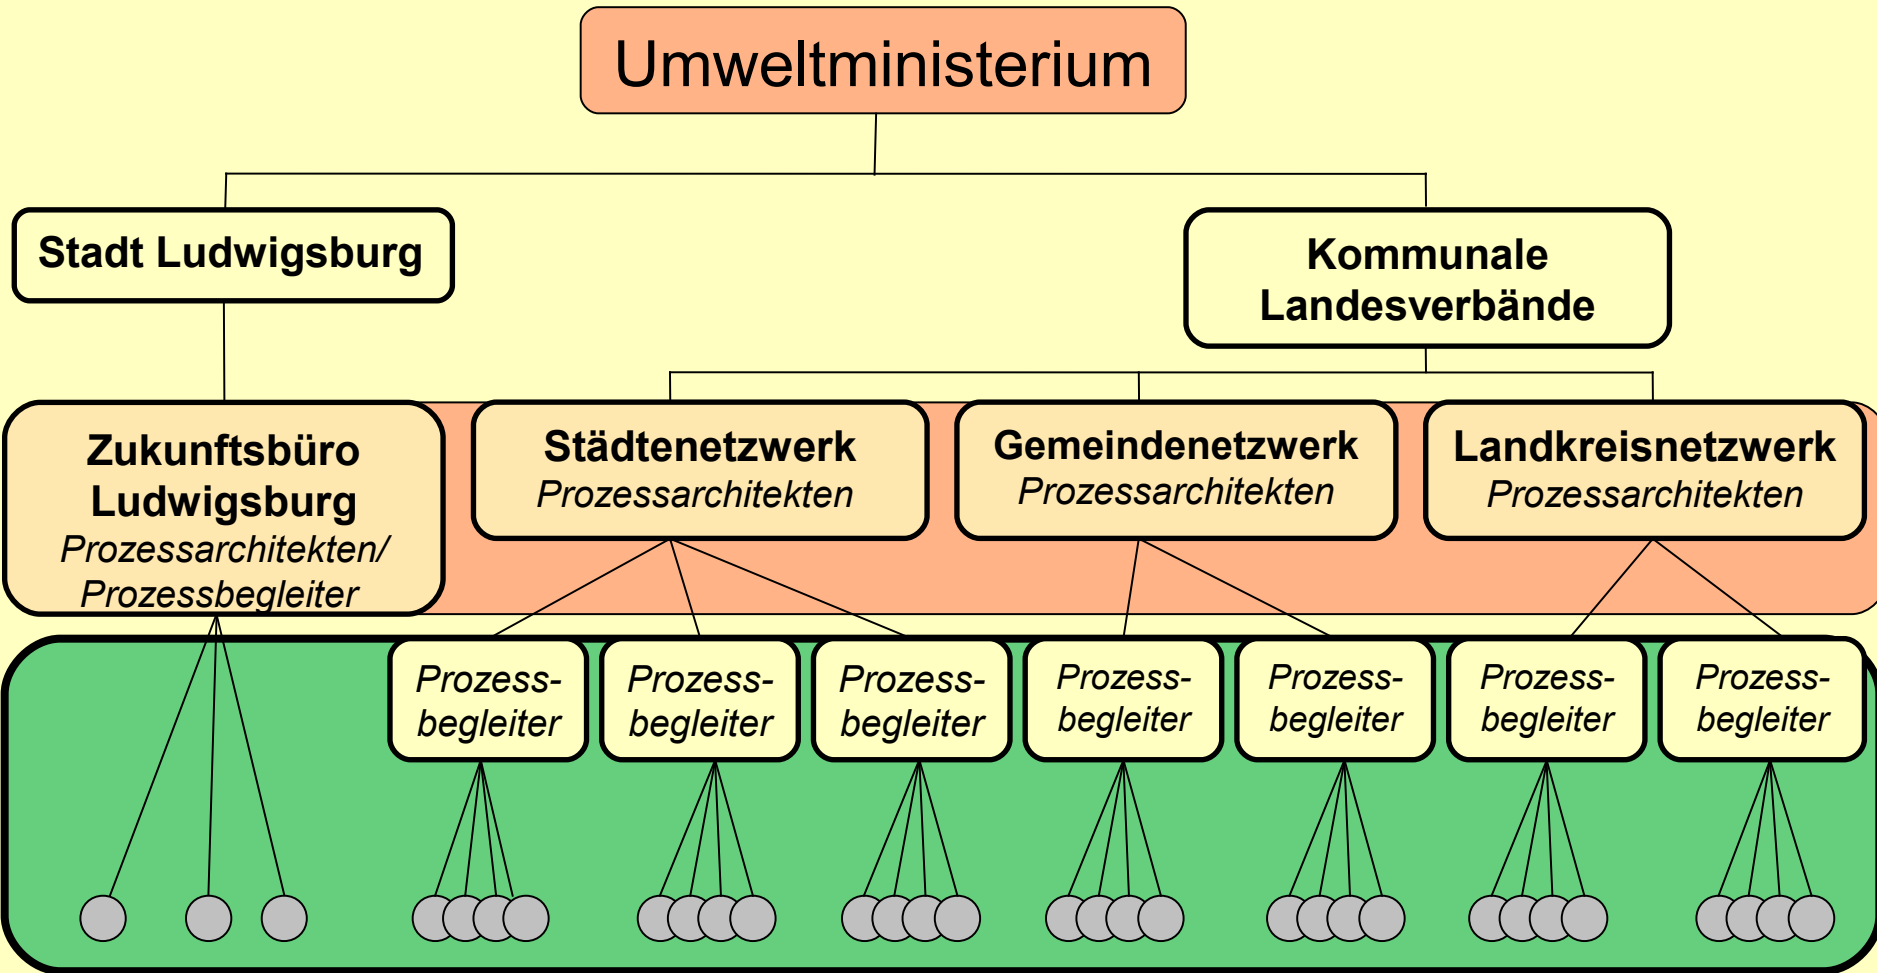

## **Laufzeit 2012 – 2014**

Aktuell: 11 Pilotkommunen und 3 Landkreise

Wissenschaftliche Begleitung durch Prof. Dr. Brettschneider,  
Universität Hohenheim, Endbericht 2015

Baden-Württemberg

MINISTERIUM FÜR UMWELT, KLIMA UND ENERGIEWIRTSCHAFT

# Welche Angebote werden erprobt ?

## Unterstützung / Beratung von Kommunen

z.B. durch

- Bestandsaufnahme vor Ort
- Entwicklung von Prozessdesigns
- Qualifizierte Prozessbegleitung
- Informationen zu Förderangeboten
- Aufbau interkommunaler Netzwerke

# Projektstruktur

● = Kommunen  
(Gemeinden, Städte, Landkreise)

Baden-Württemberg